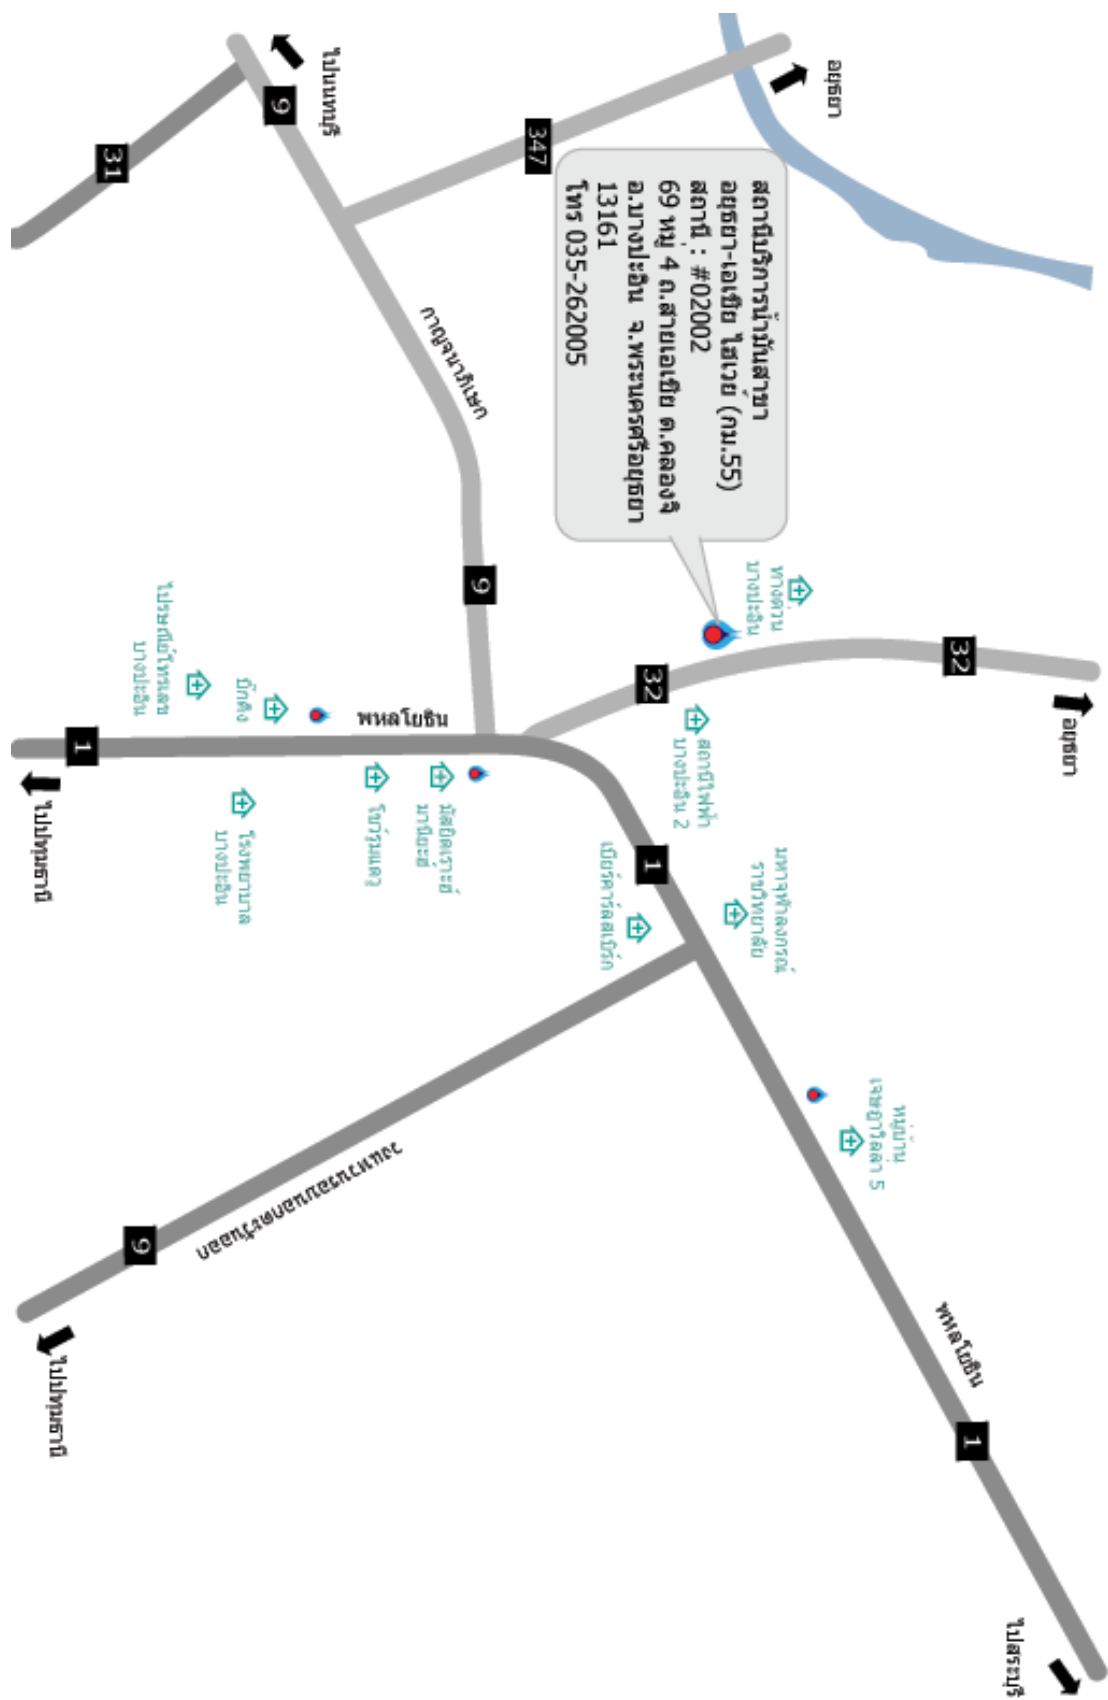

ภาคผนวก ก.
กำหนดการสัมมนาท่องเที่ยว
คณะกรรมการสหกรณ์ออมทรัพย์ธุรกิจก๊าซ บริษัท ปตท จำกัด(มหาชน)
จังหวัดอุทัยธานี

.....

รายละเอียดของการเดินทาง

วันแรก

- 07.00** ออกเดินทาง บัส1-2 โดยรถบัสปรับอากาศ 2 ชั้น จากสวนสมุนไพรระยอง
07.00 รถบัส 3 ที่ศรีราชา และรับที่ ชลบุรี 07.30
08.30 ออกเดินทางโดยมินิบัส ที่ปตทสำนักงานใหญ่ วิกาวดี
09.30 รถบัสและผู้เดินทางโดยรถส่วนตัวพบกันที่ปั้มน้ำมัน ปตท. อยูธยา-เอเชีย ไฮเวย์ (กม.55)
11.00 น ทุกคณะเดินทางถึง จ. สิงห์บุรี รับประทานอาหารกลางวัน ณ สวนอาหารไถ่ย่างไพบูลย์
13.30 น. เดินทางถึงที่พักIyara lake Hotel&Resort ระดับ 5 ดาว อุทัยธานี ลงทะเบียนเข้าร่วมสัมมนาและรับกุญแจ
ห้องพัก
14.00 น เข้าที่พักร่วมสัมมนาประชุมสหกรณ์ ประจำปี 2556 พบกับวิทยากร ของสหกรณ์
15.30 น รับประทานอาหารว่าง
17.00 น ปิดการสัมมนา พักผ่อนตามอัถาศัย
18.00 น เริ่มงาน buffet party ในสไตล์ retro party
22.00 น อำลางานเลี้ยง

วันที่สอง

- 06.30 น. รับประทานอาหารเช้าภายในโรงแรมที่พัก
08.30 น. สักการะวัดสังกัสรัตนคีรี ที่ประดิษฐานพระคู่บ้านคู่เมือง อุทัยธานี
10.00 น สักการะวัดท่าซุง หลวงพ่อฤาษีลิงดำ
12.00 น รับประทานอาหารกลางวัน ณ กัศดาการิมน้ำ ร้านพรหมท่าซุง
13.30 น คณะเที่ยวตลาดสามชุก
15.30 น. เดินทางกลับ/ระหว่างทางแวะซื้อของฝากที่ร้านเอกชัย สาลีสุพรรณ
19.00 น. เดินทางถึงจุดหมาย โดยสวัสดิภาพด้วยความประทับใจ

หมายเหตุ

กำหนดการสามารถเปลี่ยนแปลงได้ตามความเหมาะสมโดยยึดถือประโยชน์ส่วนรวมเป็นสำคัญ

แผนที่จุดนัดพบแรก

แผนที่เส้นทางไปบู๊ตส์ ภัตตาคาร อ.สิงห์บุรี

แผนที่ร้านอาหารไปบู๊ตส์ไปข้าง

ภัตตาคาร บู๊ตส์

จาก อ.สิงห์บุรีไปบู๊ตส์ไปข้าง