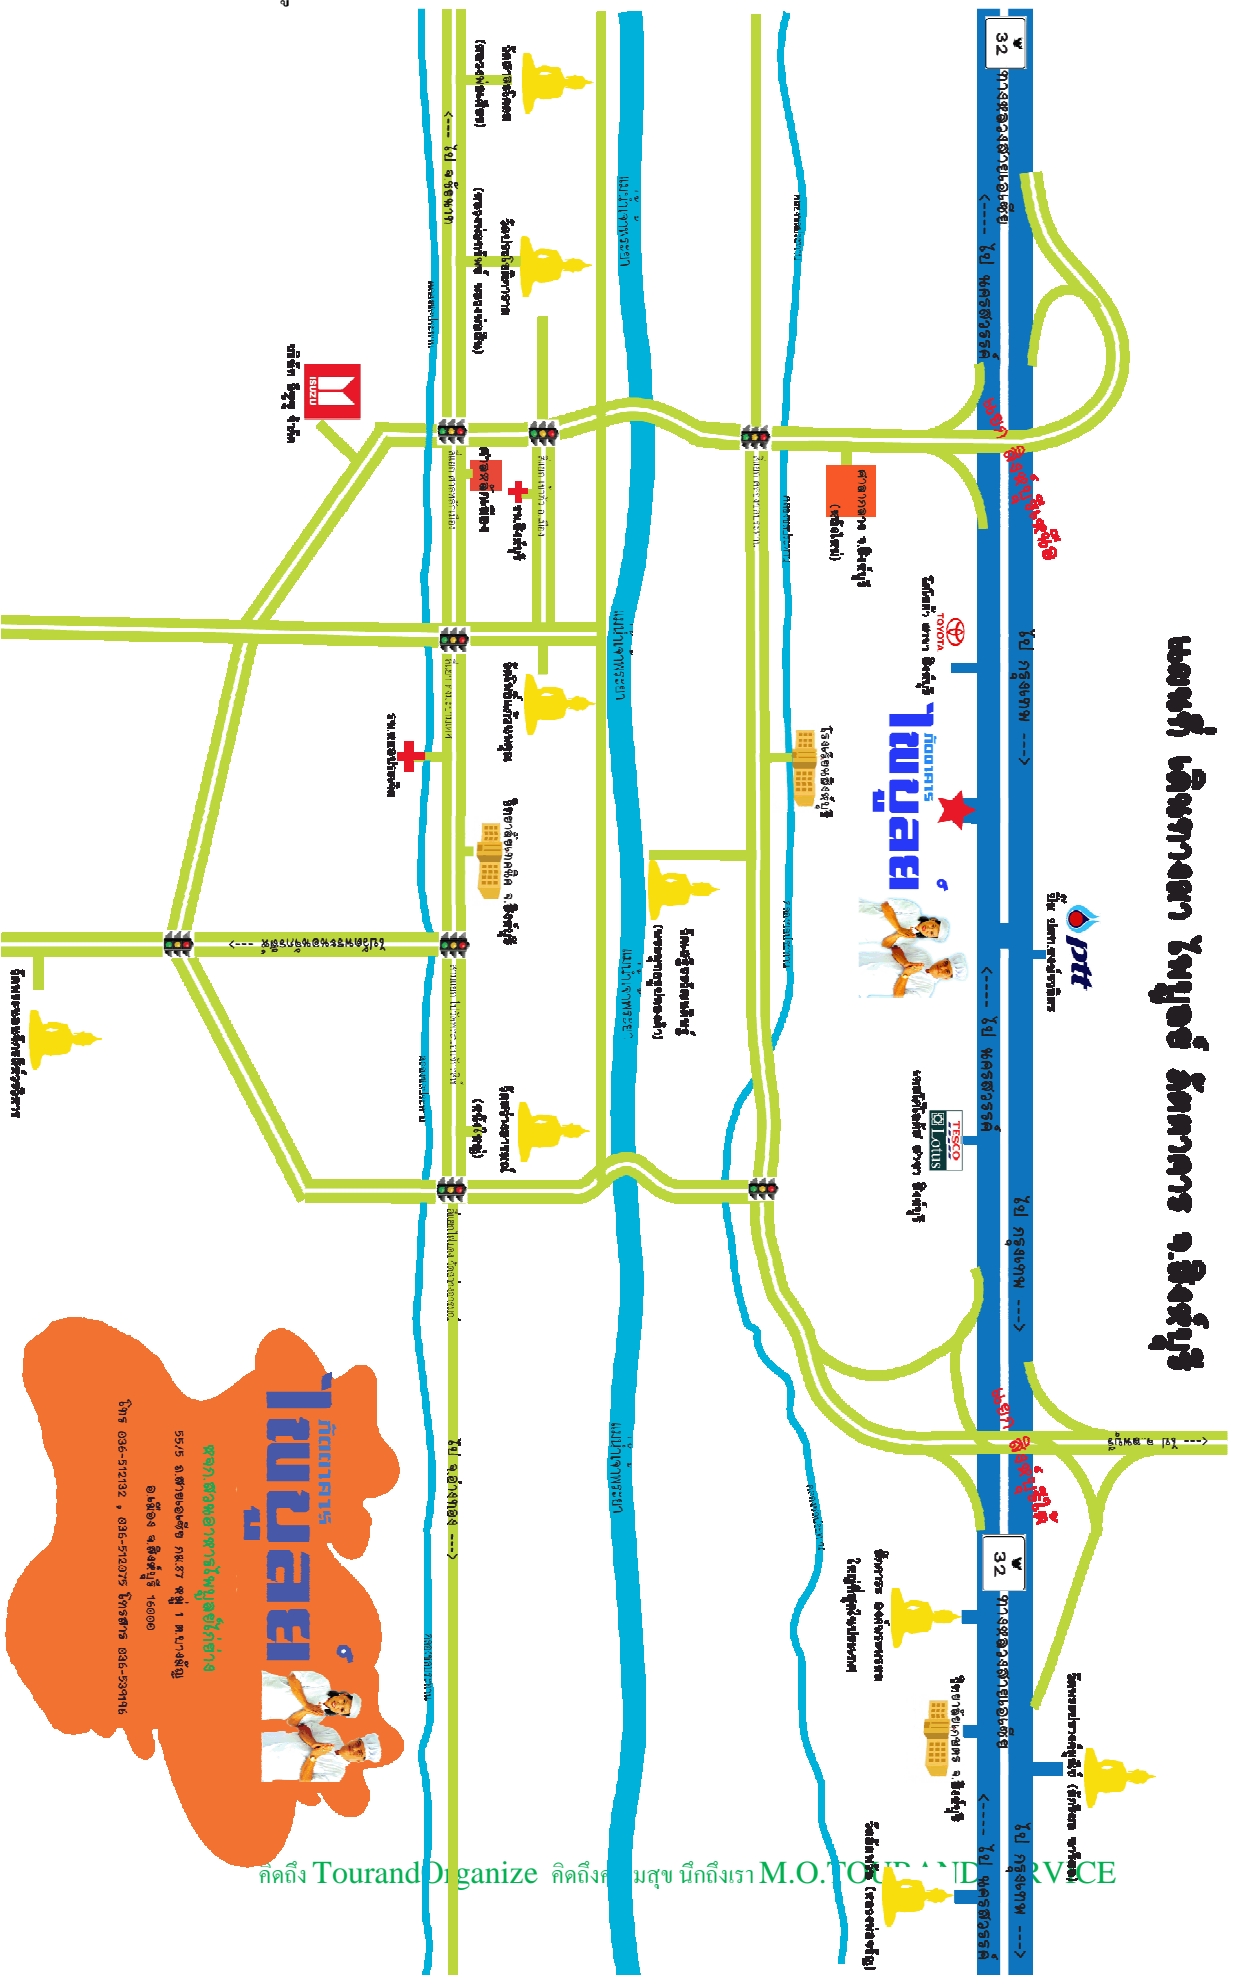

ภาคผนวก ก.
กำหนดการสัมมนาท่องเที่ยว
คณะกรรมการสหกรณ์ออมทรัพย์ธุรกิจก๊าซ บริษัท ปตท จำกัด(มหาชน)
จังหวัดอุทัยธานี

.....

รายละเอียดของการเดินทาง

วันแรก

- 07.00** ออกเดินทาง บัส1-2 โดยรถบัสปรับอากาศ 2 ชั้น จากสวนสมุนไพรระยอง
07.00 รถบัส 3 ที่ศรีราชา และรับที่ ชลบุรี 07.30
08.30 ออกเดินทางโดยมินิบัส ที่ปตทสำนักงานใหญ่ วิกาวดี
09.30 รถบัสและผู้เดินทางโดยรถส่วนตัวพบกันที่ปั้มน้ำมัน ปตท. อยูธยา-เอเชีย ไฮเวย์ (กม.55)
11.00 น ทุกคณะเดินทางถึง จ. สิงห์บุรี รับประทานอาหารกลางวัน ณ สวนอาหารไถ่ย่างไพบูลย์
13.30 น. เดินทางถึงที่พักIyara lake Hotel&Resort ระดับ 5 ดาว อุทัยธานี ลงทะเบียนเข้าร่วมสัมมนาและรับกุญแจ
ห้องพัก
14.00 น เข้าที่พักร่วมสัมมนาประชุมสหกรณ์ ประจำปี 2556 พบกับวิทยากร ของสหกรณ์
15.30 น รับประทานอาหารว่าง
17.00 น ปิดการสัมมนา พักผ่อนตามอัถาศัย
18.00 น เริ่มงาน buffet party ในสไตล์ retro party
22.00 น อำลางานเลี้ยง

วันที่สอง

- 06.30 น. รับประทานอาหารเช้าภายในโรงแรมที่พัก
08.30 น. สักการะวัดสังกัสรัตนคีรี ที่ประดิษฐานพระคู่บ้านคู่เมือง อุทัยธานี
10.00 น สักการะวัดท่าซุง หลวงพ่อฤาษีลิงดำ
12.00 น รับประทานอาหารกลางวัน ณ กัศดาการิมน้ำ ร้านพรหมท่าซุง
13.30 น คณะเที่ยวตลาดสามชุก
15.30 น. เดินทางกลับ/ระหว่างทางแวะซื้อของฝากที่ร้านเอกชัย สาลีสุพรรณ
19.00 น. เดินทางถึงจุดหมาย โดยสวัสดิภาพด้วยความประทับใจ

หมายเหตุ

กำหนดการสามารถเปลี่ยนแปลงได้ตามความเหมาะสมโดยยึดถือประโยชน์ส่วนรวมเป็นสำคัญ

แผนที่จุดนัดพบแรก

แผนที่เส้นทางไปบู๊ตส์ ภัตตาคาร อ.สิงห์บุรี

แผนที่ร้านอาหารไปบู๊ตส์ไปข้าง

ภัตตาคาร บู๊ตส์

จาก อ.สิงห์บุรีไปบู๊ตส์ไปข้าง